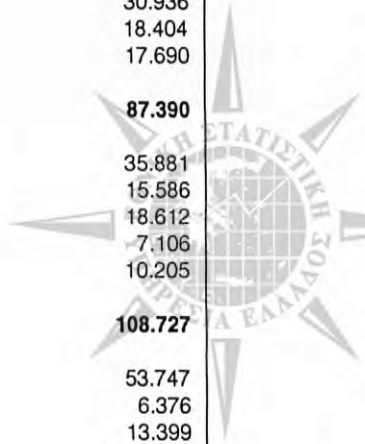

Πίνακας 3. Νόμιμος πληθυσμός κατά γεωγραφικό διαμέρισμα και νομό, και κατά τόπο απογραφής

Γεωγραφικό διαμέρισμα και νομός	Πραγματικός πληθυσμός	Κατανεμημένος σε:		
		Ομοδημότες	Ετεροδημότες	Αλλοδαπούς
Νομός Ηλείας	193.288	168.910	12.393	11.985
» Κορινθίας	154.624	116.874	23.593	14.157
» Λακωνίας	99.637	77.177	13.944	8.516
» Μεσσηνίας	176.876	141.472	21.356	14.048
Ιόνιοι Νήσοι	212.984	165.186	27.274	20.524
Νομός Ζακύνθου	39.015	29.539	4.195	5.281
» Κερκύρας	111.975	86.161	15.904	9.910
» Κεφαλληνίας	39.488	30.989	4.755	3.744
» Λευκάδος	22.506	18.497	2.420	1.589
Ήπειρος	353.820	271.479	65.274	17.067
Νομός Άρτης	78.134	66.179	9.794	2.161
» Θεσπρωτίας	46.091	37.252	6.075	2.764
» Ιωαννίνων	170.239	119.164	42.477	8.598
» Πρεβέζης	59.356	48.884	6.928	3.544
Θεσσαλία	753.888	589.124	130.982	33.782
Νομός Καρδίτσας	129.541	111.800	15.005	2.736
» Λαρίσης	279.305	211.704	53.388	14.213
» Μαγνησίας	206.995	152.401	41.146	13.448
» Τρικάλων	138.047	113.219	21.443	3.385
Μακεδονία	2.424.765	1.758.805	539.993	125.967
Νομός Γρεβενών	37.947	31.946	4.954	1.047
» Δράμας	103.975	88.717	12.494	2.764
» Ημαθίας	143.618	120.877	17.779	4.962
» Θεσσαλονίκης	1.057.825	617.912	371.042	68.871
» Καβάλας	145.054	115.864	20.205	8.985
» Καστορίας	53.483	40.942	10.256	2.285
» Κιλκίς	89.056	75.424	10.159	3.473
» Κοζάνης	155.324	128.823	22.764	3.737
» Πέλλης	145.797	127.364	11.690	6.743
» Πιερίας	129.846	105.574	17.643	6.629
» Σερρών	200.916	176.117	20.070	4.729
» Φλωρίνης	54.768	45.072	7.264	2.432
» Χαλκιδικής	104.894	82.754	13.264	8.876
Άγιον Όρος	2.262	1.419	409	434
Θράκη	362.038	289.265	67.030	5.743
Νομός Έβρου	149.354	116.277	30.936	2.141
» Ξάνθης	101.856	81.566	18.404	1.886
» Ροδόπης	110.828	91.422	17.690	1.716
Νήσοι Αιγαίου	508.807	380.506	87.390	40.911
Νομός Δωδεκανήσου	190.071	135.392	35.881	18.798
» Κυκλάδων	112.615	85.462	15.586	11.567
» Λέσβου	109.118	84.879	18.612	5.627
» Σάμου	43.595	34.200	7.106	2.289
» Χίου	53.408	40.573	10.205	2.630
Κρήτη	601.131	446.909	108.727	45.495
Νομός Ηρακλείου	292.489	221.084	53.747	17.658
» Λασιθίου	76.319	62.688	6.376	7.255
» Ρεθύμνης	81.936	61.244	13.399	7.293
» Χανίων	150.387	101.893	35.205	13.289